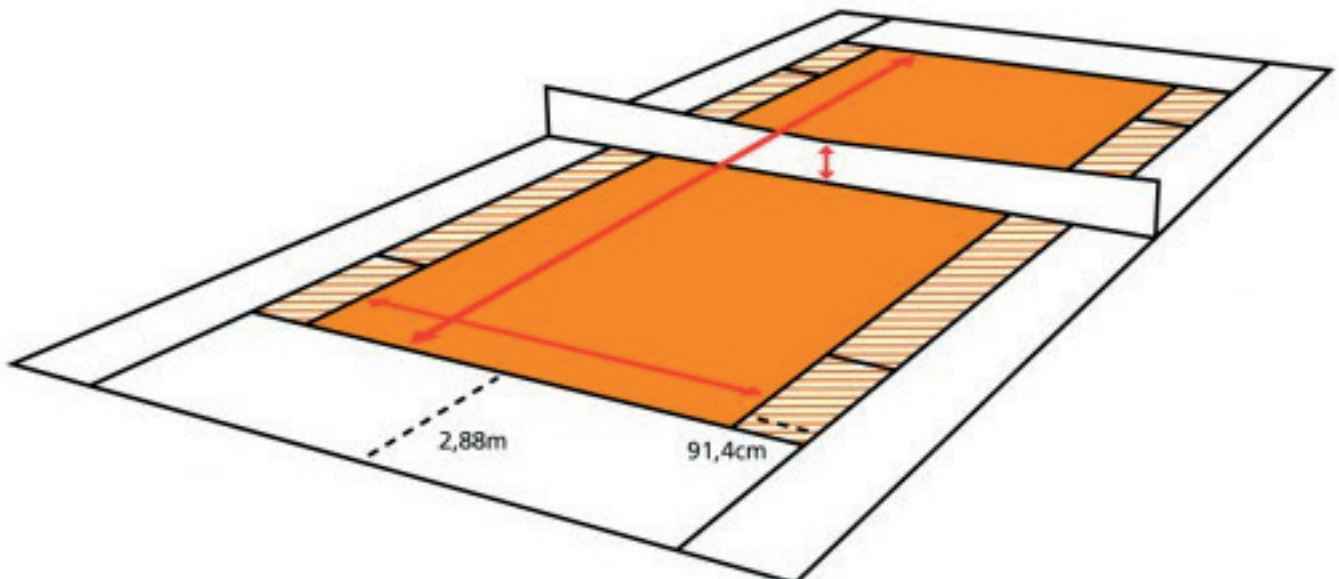

Orange Kids Tenniskurs (7-12 Jahren)

Eine ganz neue Feldgröße für alle, die schon etwas weiter sind: der Midcourt. Hier spielt man technisch und taktisch schon wie die Großen, weil natürlich auch Bälle und Schläger an die Körpergröße von Acht- und Neunjährigen angepasst wurden.

Alter:	U9 (Turniere), U10 (Mannschaftsspiele)
Platz*:	18 m x 6,40 m (Einzel) bzw. 8,23 m (Doppel), Netzhöhe: 80 cm
Bälle:	orange, 50 % druckreduziert
Schläger:	58 – 66 cm (23 – 26 inch)

Dauer einer Lektion 55 Minuten/Teilnehmer 3 bis 5 Kids pro Kurs (grundsätzlich 4 Kinder pro Trainer)
Anmeldungen sind grundsätzlich jederzeit möglich. Die Kurskosten werden gemäss den verbleibenden Trainingseinheiten verrechnet. Für weitere Auskünfte ist unser Tennisschulleiter Karl Dirniger zuständig, Natel 076 260 33 23